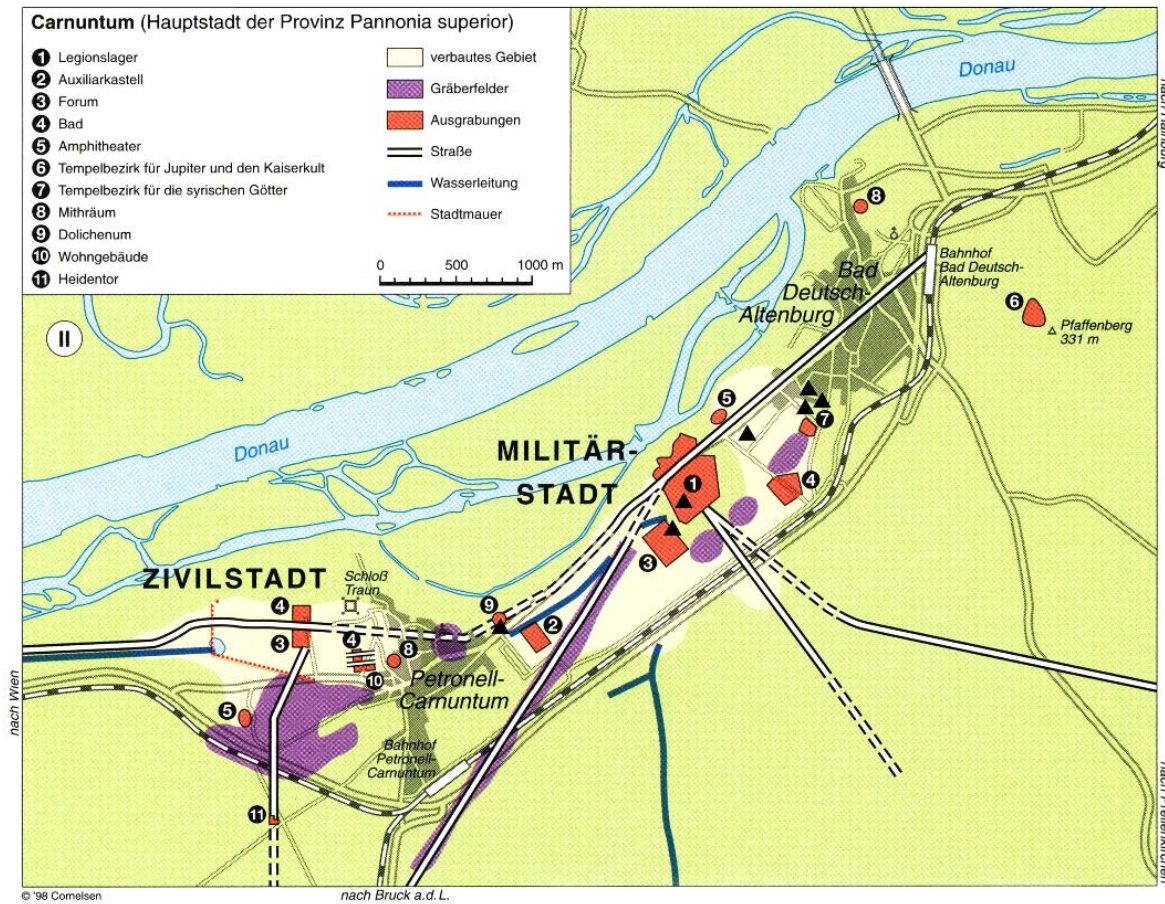

Фиг. 6. План на *Carnuntum* и неговите *canabae*
[http://homepage.univie.ac.at/ilja.steffelbauer/carnuntum.jpg, достъпен: септември 2017]