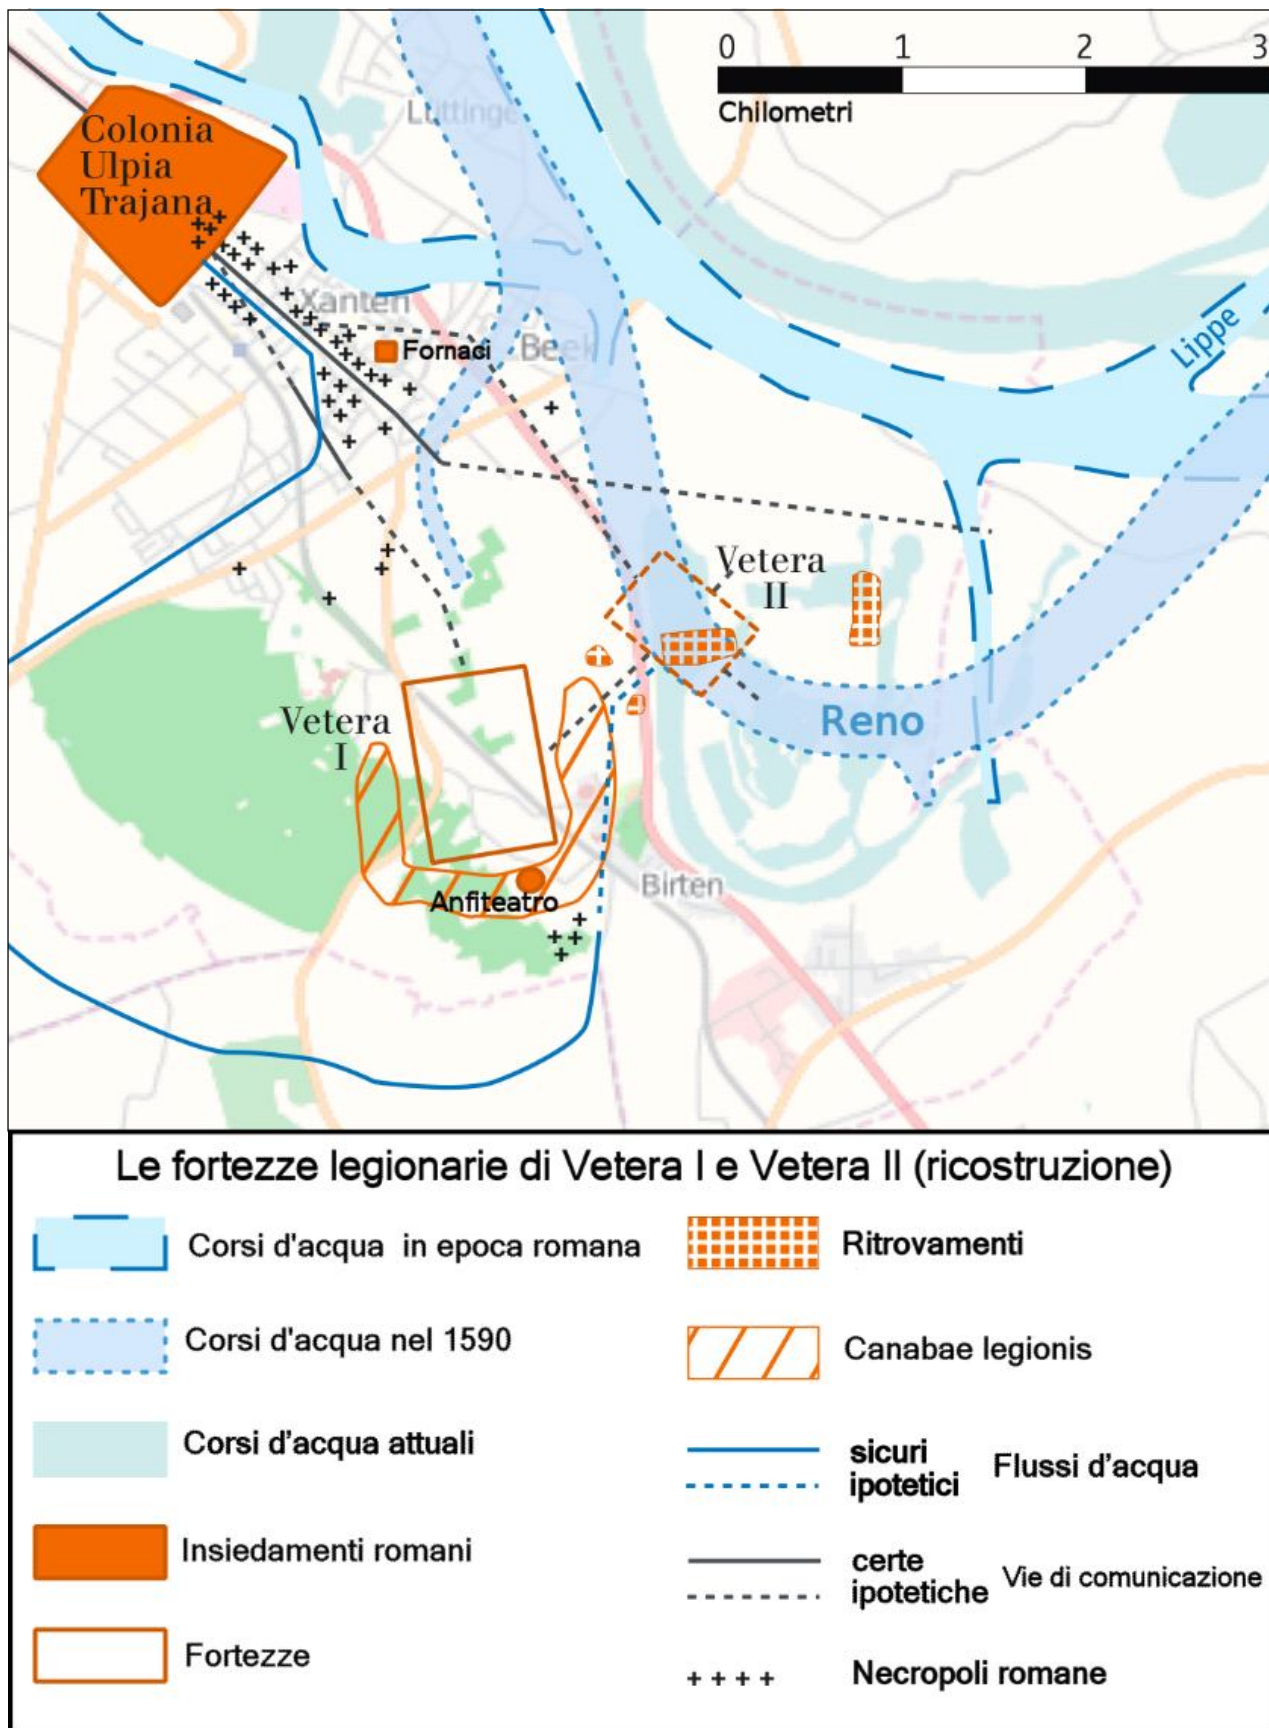

Том / Volume XXVI (2018),
Книжка / Issue 2

ПРИЛОЖЕНИЯ КЪМ:/ SUPPLEMENTS AD:

ПЛАНИРОВКА И АРХИТЕКТУРЕН ОБЛИК НА *CANABAE LEGIONUM* ПО РЕЙНСКИЯ И ДУНАВСКИЯ ЛИМЕС ПРЕЗ I–III В.

Ева ДИМИТРОВА

PLANNING AND ARCHITECTURE OF *CANABAE LEGIONUM* ON RHINE AND DANUBIAN LIMES IN 1ST-3RD CAD

Eva DIMITROVA

Фиг. 1. Карта на Рейнско-Дунавския лимес

[https://commons.wikimedia.org/wiki/File:Roman_Empire_125.svg, достъпен: декември 2017]

Фиг. 2. План на Noviomagus и неговите canabae [<https://www2.rgzm.de/Transformation/Nederland/Engfiles/ThumbImages/kaartNijmegenmromBureauarchNijmegen.jpg>, достъпен: август 2017]

Фиг. 3. План на *Vetera I* и неговите *canabae*
 [https://upload.wikimedia.org/wikimedia/commons/3/39/Vetera-it.png, достъпен: септември 2017]

Фиг. 4. План на *Novaesium* и неговите *canabae* [after Bargfeldt, N. 2008, Fig. 3.]