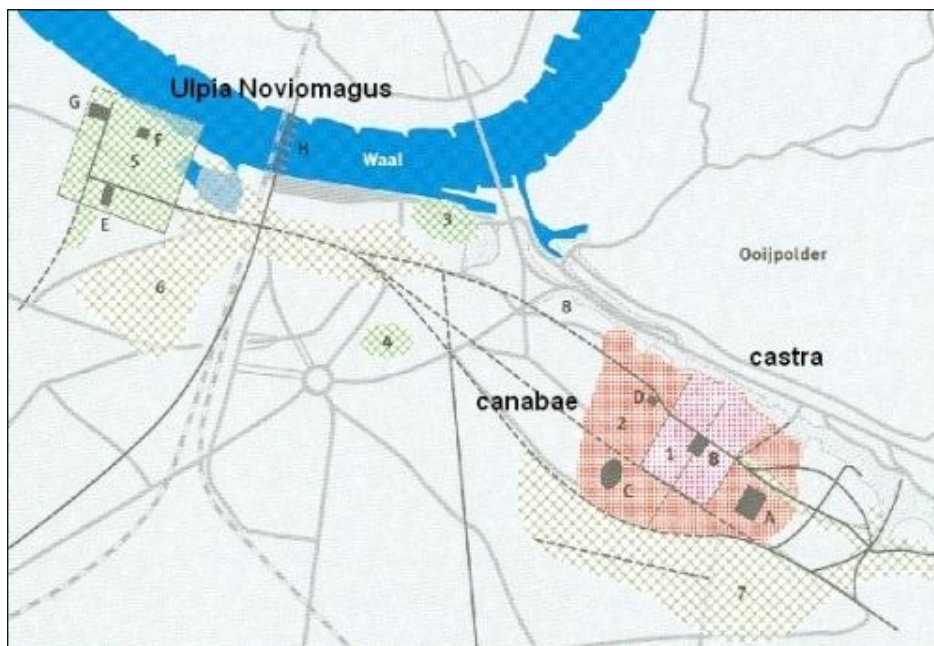

Том / Volume XXVI (2018),
Книжка / Issue 2

ПРИЛОЖЕНИЯ КЪМ:/ SUPPLEMENTS AD:

ПЛАНИРОВКА И АРХИТЕКТУРЕН ОБЛИК НА *CANABAE LEGIONUM* ПО РЕЙНСКИЯ И ДУНАВСКИЯ ЛИМЕС ПРЕЗ I–III В.

Ева ДИМИТРОВА

PLANNING AND ARCHITECTURE OF *CANABAE LEGIONUM* ON RHINE AND DANUBIAN LIMES IN 1ST-3RD CAD

Eva DIMITROVA

Фиг. 1. Карта на Рейнско-Дунавския лимес

[https://commons.wikimedia.org/wiki/File:Roman_Empire_125.svg, достъпен: декември 2017]

Фиг. 2. План на Noviomagus и неговите canabae [<https://www2.rgzm.de/Transformation/Nederland/Engfiles/ThumbImages/kaartNijmegenmromBureauarchNijmegen.jpg>, достъпен: август 2017]

Фиг. 3. План на *Vetera I* и неговите *canabae*
 [https://upload.wikimedia.org/wikimedia/commons/3/39/Vetera-it.png, достъпен: септември 2017]

Фиг. 4. План на *Novaesium* и неговите *canabae* [after Bargfeldt, N. 2008, Fig. 3.]